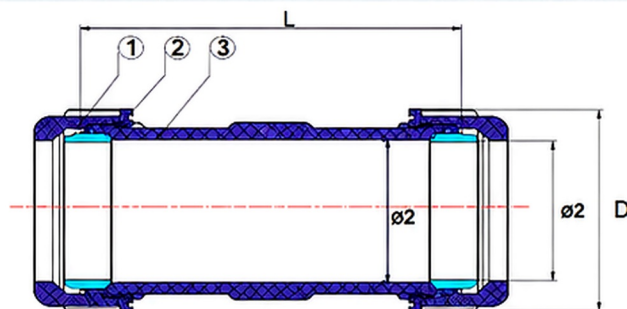

ACOPLE GRIS A PRESIÓN PVC SCH-80 ERA

Información del producto

MARCA	ERA
LÍNEA	LÍNEA PVC SCH-80 Y SCH-40
CATEGORÍA	Conexiones
MEDIDAS	1/2", 3/4", 1", 1 1/4", 1 1/2", 2", 2 1/2", 3", 4"

Vista del producto

TABLA DE DIMENSIONES

Nom Size	JIS Ø2	BS Ø2	ANSI Ø1	DIN Ø1	Ø2	D	L
15mm(1/2")	22	22	21.34	20	23	45.5	110.1
20mm(3/4")	26	26	26.67	25	28	53	110.1
25mm(1")	34	32	33.4	32	36	62.2	120.1
32mm(1 1/4")	42	38	42.16	40	44	69.6	129.2
40mm(1 1/2")	48	48	48.26	50	52	81	136.6
50mm(2")	60	60	60.33	63	64.5	94	159
65mm(2 1/2")	76	76	73.03	75	78	111.5	191.7
80mm(3")	89	89	88.9	90	92.7	127	221.7
100mm(4")	114	114	114.3	110	117.2	156.7	251.7
160mm(6")	-	-	170	-	175	224	293