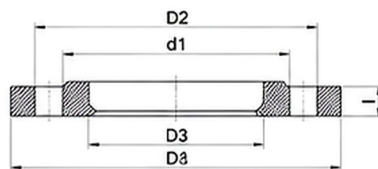

## Información del producto

MARCA	ERA
LÍNEA	LÍNEA PVC SCH-80 Y SCH-40
CATEGORÍA	Conexiones
MEDIDAS	1/2" S/P, 3/4" S/P, 1" S/P, 1 1/4" S/P, 1 1/2" S/P, 2" S/P,...

## Vista del producto

## TABLA DE DIMENSIONES

Nom Size	D1	D2	D3	d1 DIN	d1 ANSI	d1 BS	l	N-Φe
1/2"	30	60.5	89	20	21.34	22	22	4-16
3/4"	34	70.5	98	25	26.67	26	23.5	4-16
1"	42.5	79.5	108	32	33.4	32	25.5	4-16
1 1/4"	52	89.5	118	40	42.16	38	26	4-16
1 1/2"	61.5	98.5	127	50	48.26	48	32.5	4-19
2"	76	120.5	151.5	63	60.33	60	35.8	4-19
2 1/2"	89.5	139.5	177.3	75	73.03	76	41	4-19
3"	107.5	152.5	191	90	88.9	89	48.5	4-19
4"	130.5	190	226.5	110	114.3	114	58.5	8-19
5"	165	210	250	140	141.3	140.8	104	8-23
6"	188	240	280	160	168.3	165	168.3	8-23
8"	238	296	330	200	219.1	216	219.1	12-23
10"	290	362	400	250	273	274	238	12-27