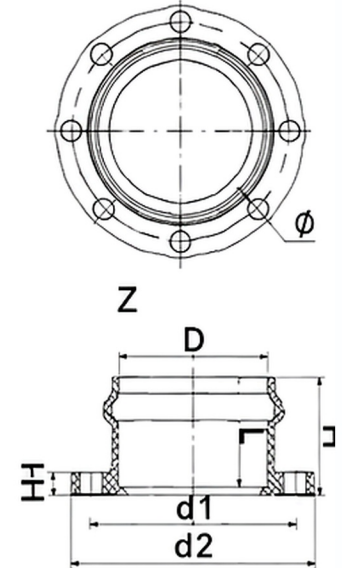

Información del producto

MARCA	ERA
LÍNEA	LÍNEA PVC MILIMETRADA Y UF
CATEGORÍA	Conexiones
MEDIDAS	DE 63 mm, DE 75 mm, DE 90 mm, DE 110 mm, DE 160 mm...

Vista del producto

TABLA DE DIMENSIONES

JX Series

TABLA DE DIMENSIONES

SpecD	d1	d2	H	H1	L	Φ	n
63	125	165	88	16	76	17.5	4
75	145	185	92	16	81.5	17.5	4
90	160	200	122	20.5	113.5	17.5	8
110	180	225	148.5	21	124	17.5	8
160	240	285	154	24.5	142	22	8
200	295	336	167.5	27	153	22	8
225	295	340	173.5	31	163	22	8
250	350	395	188	33	177	22	12
315	400	445	215	36.5	199	22	12
355	445-460	505	225	38	209	22	16
400	495-515	565	247.5	41.5	227.5	26	16