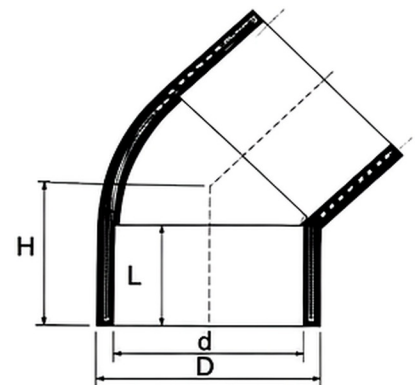

CODO DE 45° CPVC ERA

Información del producto

MARCA	ERA
LÍNEA	LÍNEA CPVC Y CPVC SCH-80
CATEGORÍA	Conexiones
MEDIDAS	1/2", 3/4", 1", 1 1/4", 1 1/2", 2"

Vista del producto

TABLA DE DIMENSIONES

JX Series

TABLA DE DIMENSIONES

Nom Size	D	d	L	H
1/2"	20	15.9	13	18.8
3/4"	26.8	22.2	18	24.3
1"	34.5	28.6	23	30.9
1 1/4"	41.8	34.9	28.1	37.1
1 1/2"	49.46	41.3	33.5	44
2"	64.58	54	43.5	56.5

Dirección
Cal. Ascope Nro. 442, Lima Industrial
C.C. LA BELLOTA - Lima