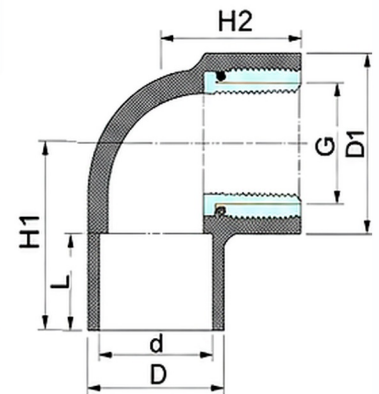

## Información del producto

MARCA	ERA
LÍNEA	LÍNEA CPVC Y CPVC SCH-80
CATEGORÍA	Conexiones
MEDIDAS	1/2" S/P

## TABLA DE DIMENSIONES

### TABLA DE DIMENSIONES

Nom Size	D 1	D	d	L	G	H1	H2
1/2"	33	20.08	15.9	13	1/2"	29.5	26.56
3/4"	39	26.85	22.2	18	3/4"	35.5	28.15
3/4"X1/2"	33	26.85	22.2	18	1/2"	34.5	28.35
1"X1/2"	33	34.43	28.6	23	1/2"	38.5	35.07
1"X3/4"	39	34.43	28.83	23	3/4"	41	34
1"	44.9	34.43	28.83	23	1"	40	40
1 1/4"	59.5	41.8	35.2	28.1	1 1/4"	47.4	46.6