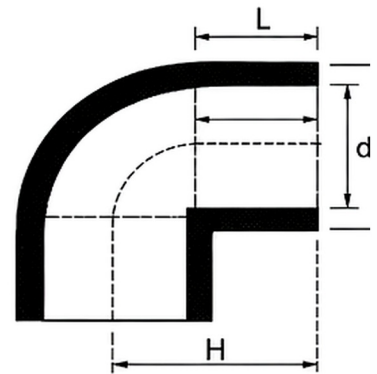

Información del producto

MARCA	ERA
LÍNEA	LÍNEA CPVC Y CPVC SCH-80
CATEGORÍA	Conexiones
MEDIDAS	1/2", 3/4", 1", 1 1/4", 1 1/2", 2"

Vista del producto

TABLA DE DIMENSIONES

JX Series

TABLA DE DIMENSIONES

Nom Size	D	d	L	H
1/2"	21.5	15.9	13	23.1
3/4"	26.8	22.2	18	31.43
1"	34.5	28.6	23	39.22
1 1/4"	41.8	34.9	28.1	47.4
1 1/2"	49.4	41.3	33.5	55.4
2"	64.4	54	43.5	72.5