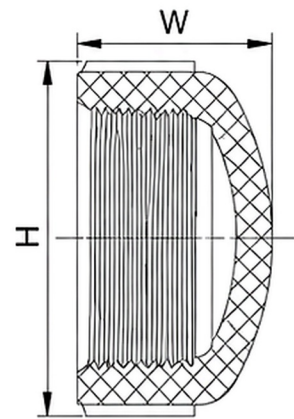

## Información del producto

MARCA	ERA
LÍNEA	LÍNEA PVC SCH-80 Y SCH-40
CATEGORÍA	Conexiones
MEDIDAS	Consultar disponibilidad

## Vista del producto

## TABLA DE DIMENSIONES

### TABLA DE DIMENSIONES

Size Nom	D	d	L	H	W
1/2"	29.3	21.34	22.7	39.7	39.7
3/4"	35.1	26.67	25.9	33.7	33.7
1"	43.1	33.4	29.1	33.8	33.8
1 1/4"	52.4	42.16	32.3	43	43
1 1/2"	59	48.26	35.4	45.8	45.8
2"	72	60.33	38.6	51.8	51.8
2 1/2"	87.58	73.38	44.95	56.85	56.85
3"	33.3	25	19.5	25	25
4"	41	32	22.5	30	30
6"	33.3	25	19.5	25	25