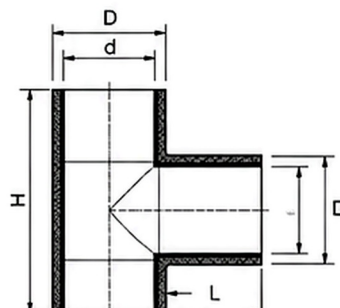

TEE A PRESIÓN PVC SCH-40 ERA

Información del producto

MARCA	ERA
LÍNEA	LÍNEA PVC SCH-80 Y SCH-40
CATEGORÍA	Conexiones
MEDIDAS	2 1/2", 3", 4", 6"

Vista del producto

TABLA DE DIMENSIONES

Size Nom	D	d	L	H
1/2"	27.9	21.34	19	63.7
3/4"	33.5	26.67	26	83.1
1"	40.8	33.4	27.5	92.1
1 1/4"	50.1	42.16	29	104
1 1/2"	56.6	48.26	34	120
2"	69	60.33	40	143.5
2 1/2"	84.4	73.03	45	168.2
3"	100.9	88.9	48	190
4"	127.3	114.3	54	230.5
6"	183.6	168.3	76.7	332