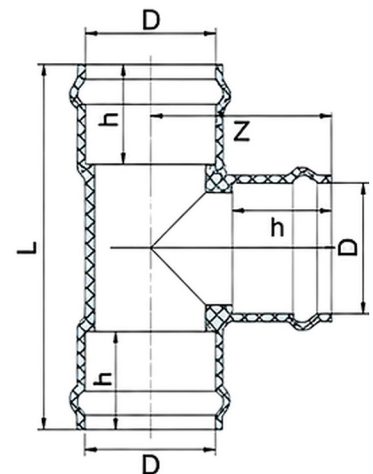

Información del producto

MARCA	ERA
LÍNEA	LÍNEA PVC MILIMETRADA Y UF
CATEGORÍA	Conexiones
MEDIDAS	DE 63 mm, DE 75 mm, DE 90 mm, DE 110 mm, DE 160 mm...

Vista del producto

TABLA DE DIMENSIONES

JX Series

TABLA DE DIMENSIONES

Spec D	L	h	Z
63	224	76	112
75	245	81.5	122.5
90	330	115	165
110	410	122	206
160	473	141.5	238
200	560	152	280
225	615	166	308
250	666	176	333
315	780	198	390
355	786	206	393

Dirección
 Cal. Ascope Nro. 442, Lima Industrial
 C.C. LA BELLOTA - Lima